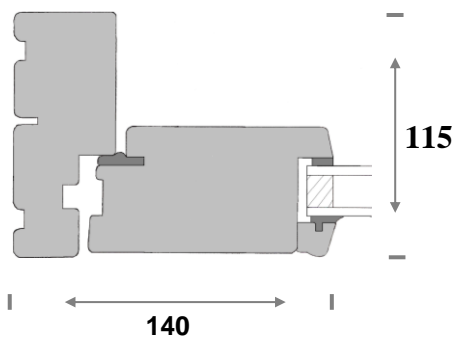

Profiltipe: Døre - Softline

V20 - L20 - V24

Dørkarm - Dørramme - Side + top

L22

L22

L23

Rammer - Halvdør

L24

Mellemrammestykke - (vandret)

L25

V22

Dørrammer - Dobb. Dør

V23

Mellemrammestykke (lodret)