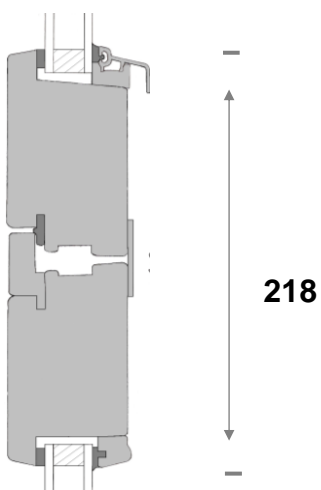

Profiltipe: Døre - Softline

V20 - L20 - V24

Dørkarm - Dørramme - Side + top

L22

L22

L23

Rammer - Halvdør

L24

Mellemrammestykke - (vandret)

L25

V22

Dørrammer - Dobb. Dør

V23

Mellemrammestykke (lodret)