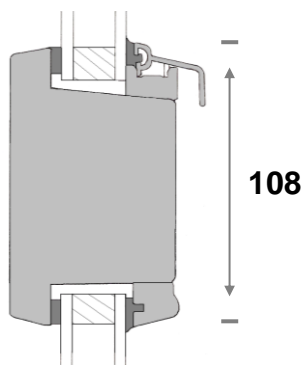

Profiltipe: Døre - Softline

V20 - L20 - V24

Dørkarm - Dørramme - Side + top

L22

L22

L23

Rammer - Halvdør

L24

Mellemrammestykke - (vandret)

L25

V22

Dørrammer - Dobb. Dør

V23

Mellemrammestykke (lodret)