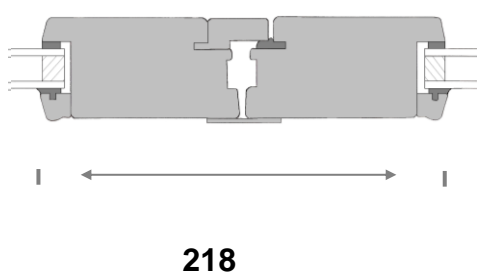

Profiltipe: Døre - Softline

V20 - L20 - V24

Dørkarm - Dørramme - Side + top

L22

L22

L23

Rammer - Halvdør

L24

Mellemrammestykke - (vandret)

L25

V22

Dørrammer - Dobb. Dør

V23

Mellemrammestykke (lodret)