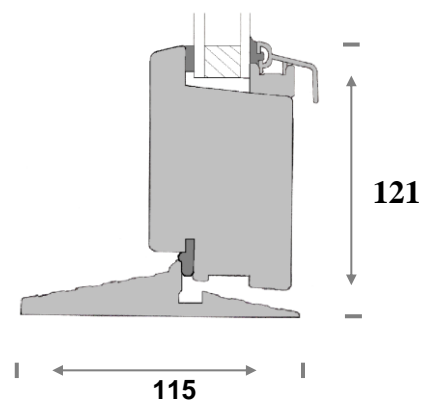

Profiltipe: Døre - Softline

V20 - L20 - V24

Dørkarm - Dørramme - Side + top

L22

L22

L23

Rammer - Halvdør

L24

Mellemrammestykke - (vandret)

L25

V22

Dørrammer - Dobb. Dør

V23

Mellemrammestykke (lodret)