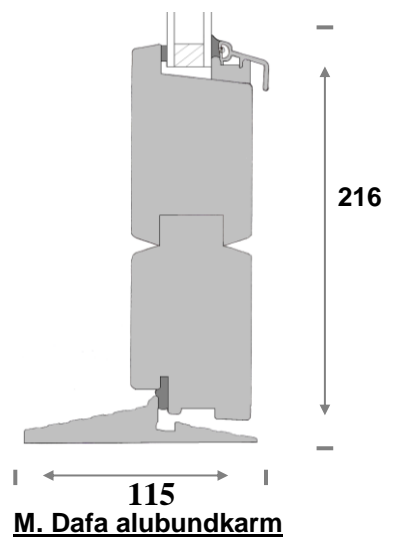

Profiltipe: Døre - Softline

V20 - L20 - V24

Dørkarm - Dørramme - Side + top

L22

L22

L23

Rammer - Halvdør

L24

Mellemrammestykke - (vandret)

L25

V22

Dørrammer - Dobb. Dør

V23

Mellemrammestykke (lodret)