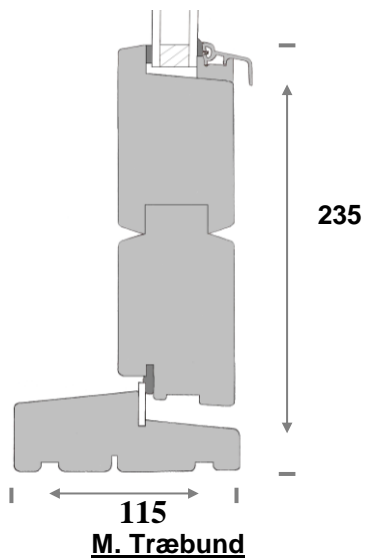

Profiltipe: Døre - Softline

V20 - L20 - V24

Dørkarm - Dørramme - Side + top

L22

L22

L23

Rammer - Halvdør

L24

Mellemrammestykke - (vandret)

L25

V22

Dørrammer - Dobb. Dør

V23

Mellemrammestykke (lodret)