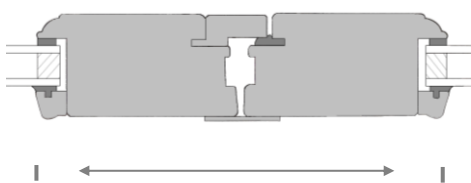

Profiltipe: Døre - M. Kehling

**V20 - L20 - V24**

**Dørkarm - Dørramme - Side + top**

**L22**

**L22**

**L23**

**L24**

**L25**

**V22**

**V23**