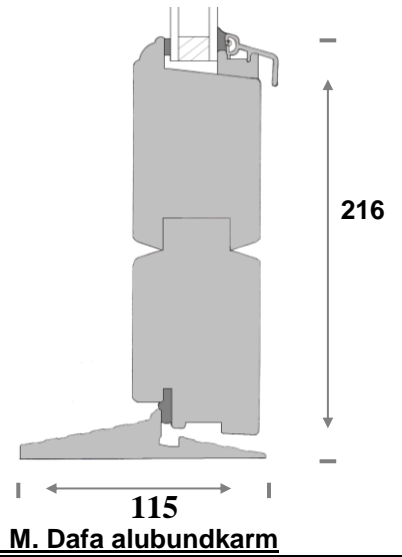

Profiltipe: Døre - M. Kehling

**V20 - L20 - V24**

**Dørkarm - Dørramme - Side + top**

**L22**

**L22**

**L23**

**L24**

**L25**

**V22**

**V23**