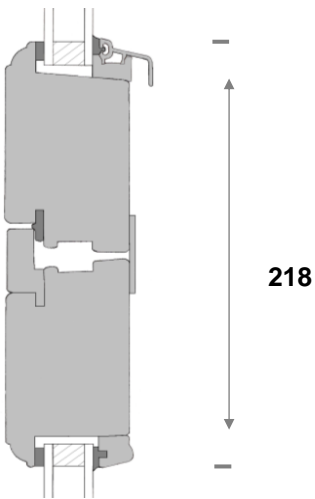

Profiltipe: Døre - M. Kehling

**V20 - L20 - V24**

**Dørkarm - Dørramme - Side + top**

**L22**

**L22**

**L23**

**L24**

**L25**

**V22**

**V23**