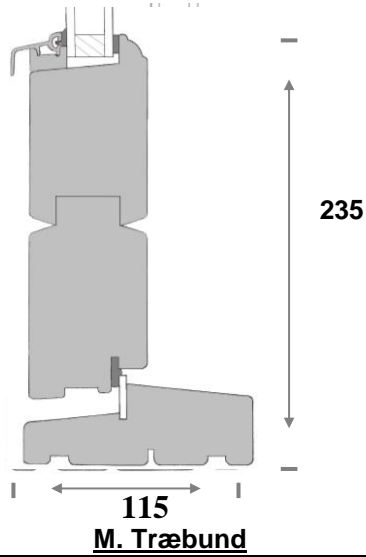

Profiltipe: Døre - M. Kehling

**V20 - L20 - V24**

**Dørkarm - Dørramme - Side + top**

**L22**

**L22**

**L23**

**L24**

**L25**

**V22**

**V23**