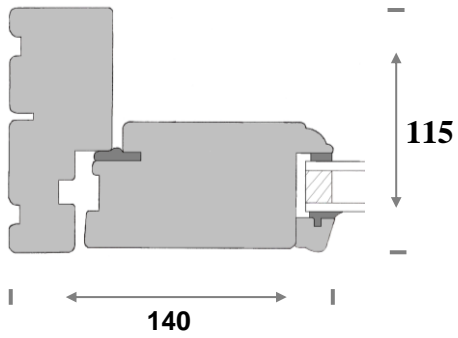

Profiltipe: Døre - M. Kehling

**V20 - L20 - V24**

**Dørkarm - Dørramme - Side + top**

**L22**

**L22**

**L23**

**L24**

**L25**